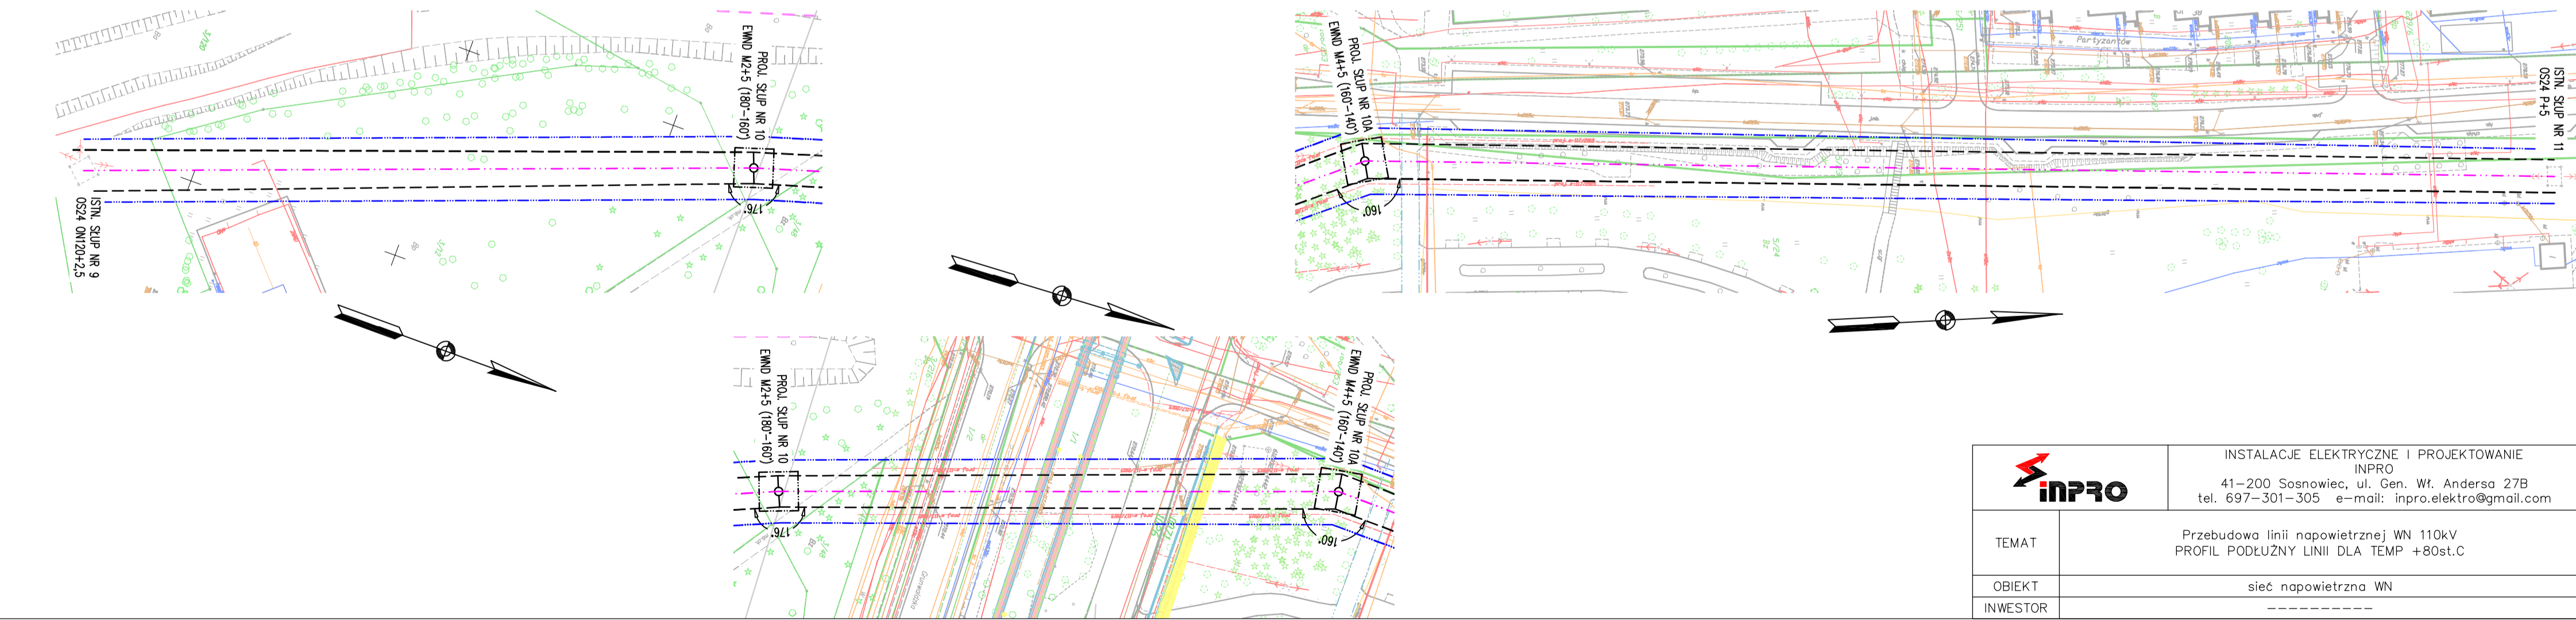

SKALA WYSOKOŚCI 1:250
Rzędna m n.p.m., wysokość m, odległość m

		INSTALACJE ELEKTRYCZNE I PROJEKTOWANIE INPRO 41-200 Sosnowiec, ul. Gen. Wł. Andersa 27B tel. 697-301-305 e-mail: inpro.elektro@gmail.com	SKALA 1:1000 DATA
TEMAT	Przebudowa linii napowietrznej WN 110kV PROFIL PODUŻYNY LINII DLA TEMP +80st.C		10-2017
OBIEKT	sieć napowietrzna WN		BRANŻA
INWESTOR	-----		elektryczna

PROFILE WYKONANO ZA POMOCĄ PROGRAMU NAPLIN DXF 2.5