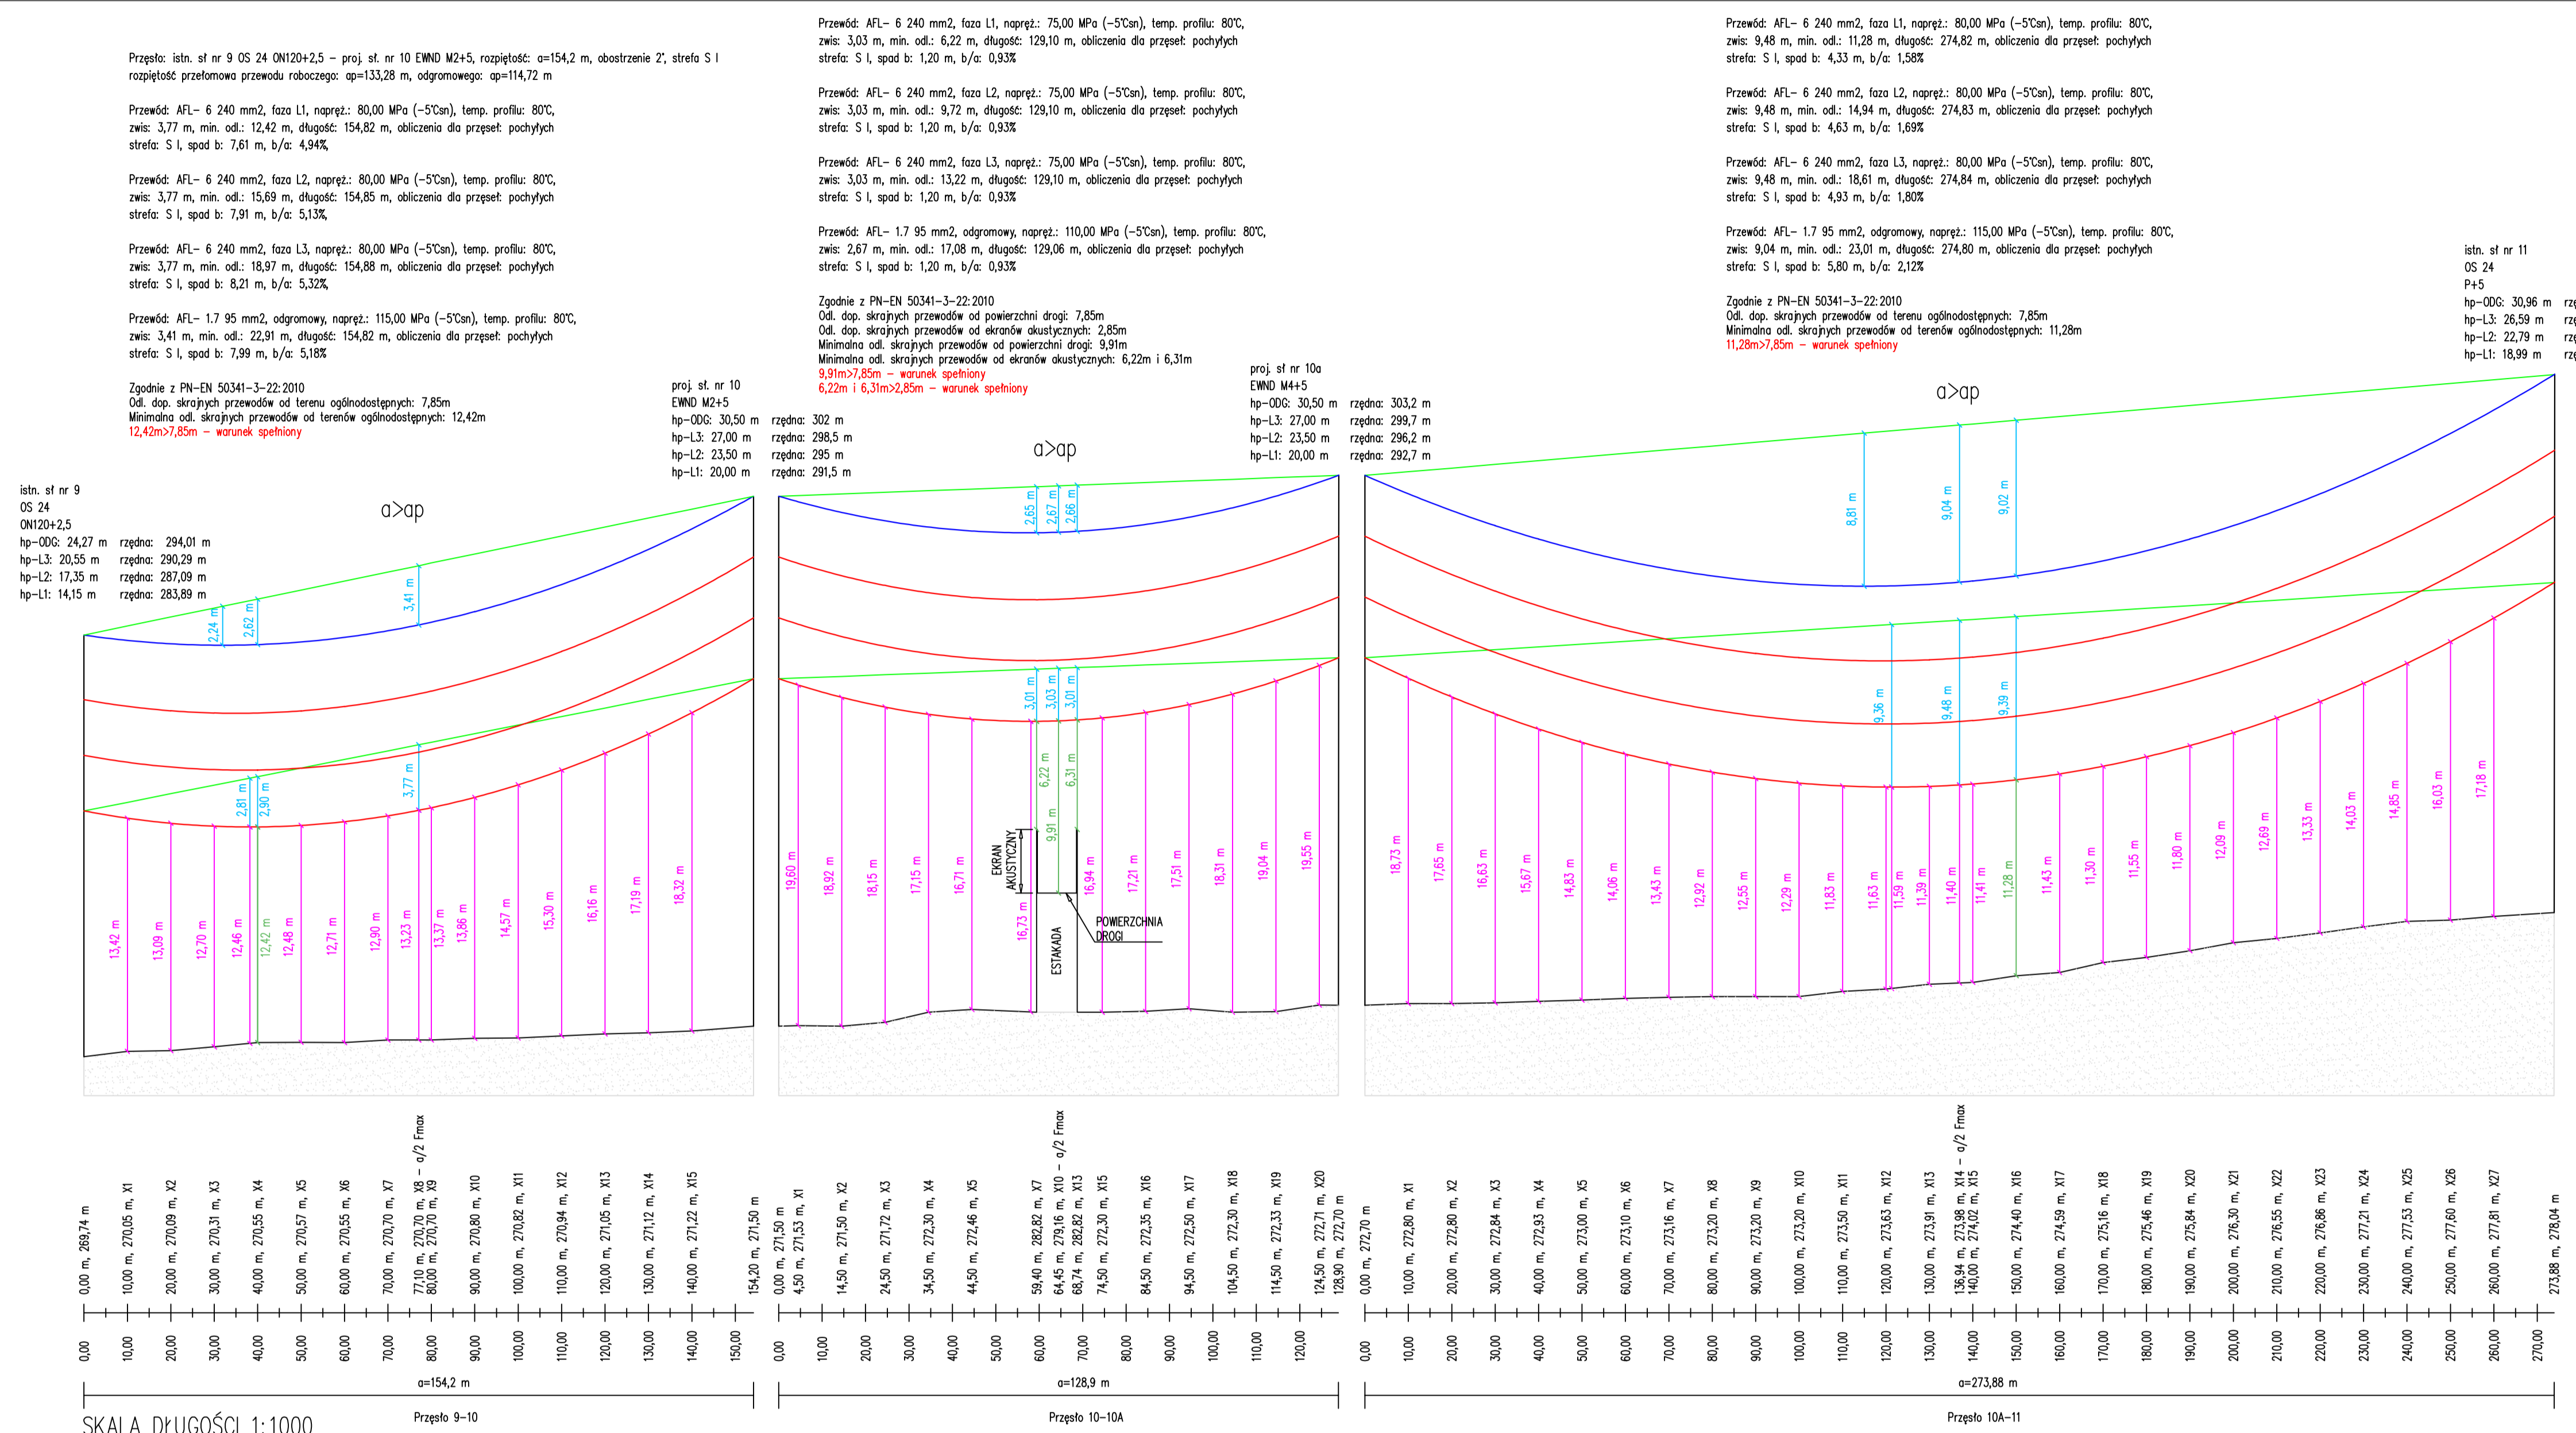

SKALA WYSOKOŚCI 1:250
Rzędna m n.p.m., wysokość m, odległość m

		INSTALACJE ELEKTRYCZNE I PROJEKTOWANIE INPRO 41-200 Sosnowiec, ul. Gen. Wł. Andersa 27B tel. 697-301-305 e-mail: inpro.elektro@gmail.com	SKALA 1:1000 DATA
TEMAT	Przebudowa linii napowietrznej WN 110kV PROFIL PODUŻYNY LINII DLA TEMP +80st.C		10-2017
OBIEKT	sieć napowietrzna WN		BRANŻA
INWESTOR	-----		elektryczna

PROFILE WYKONANO ZA POMOCĄ PROGRAMU NAPLIN DXF 2.5